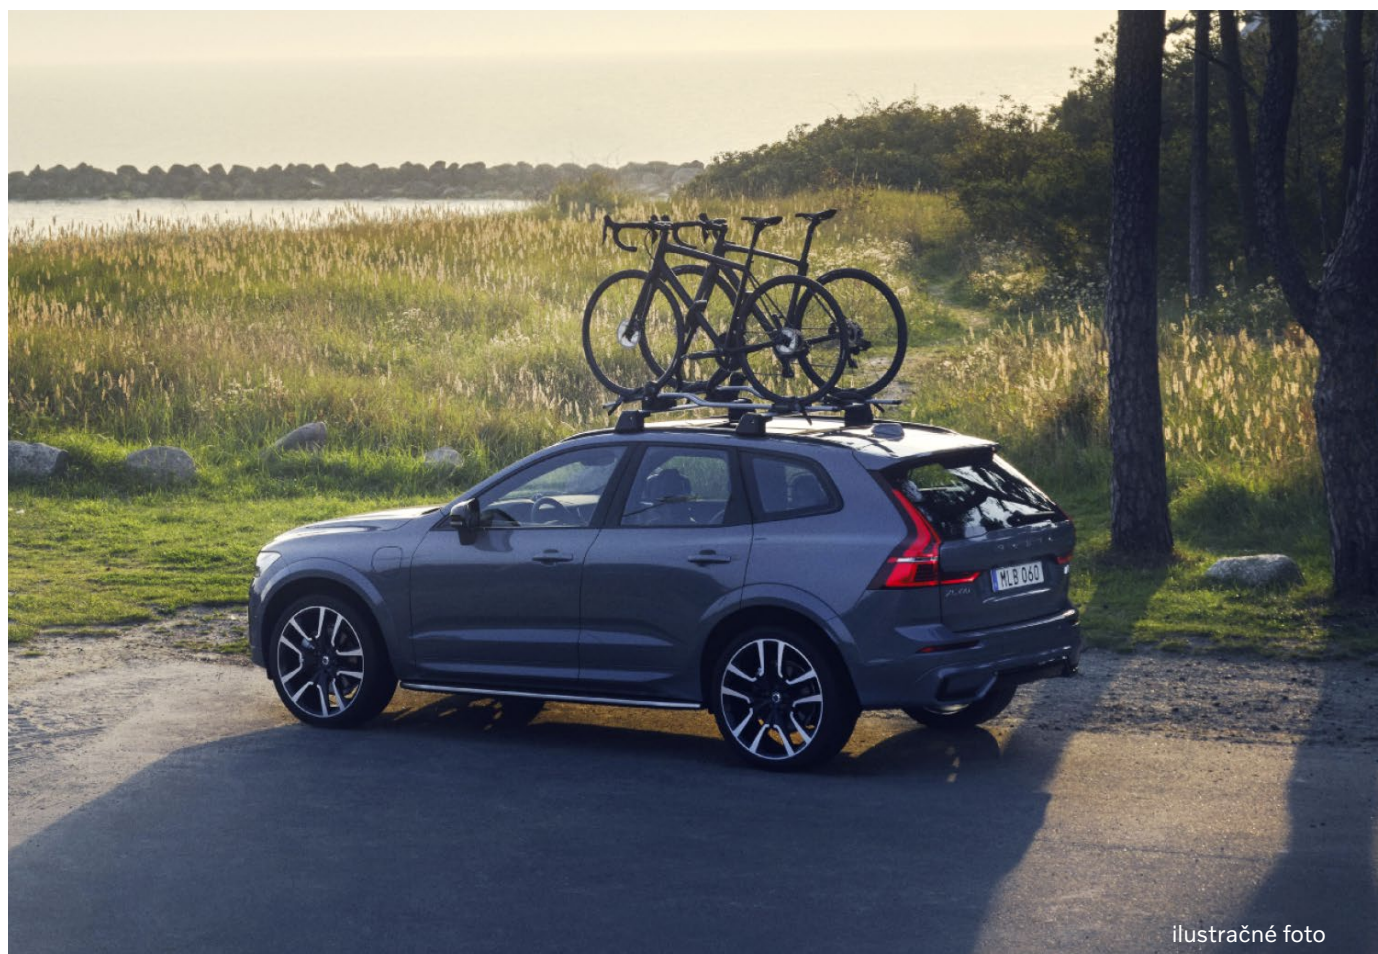

STREŠNÉ NOSIČE A NOSIČE BICYKLOV

ilustračné foto

Názov tovaru	Štandardná cena s DPH	Akciová cena s DPH
Strešné nosiče wing profil pre lyžiny XC60	272,86 €	204,64 €
Strešné nosiče wing profil pre lyžiny XC40	320,57 €	240,43 €
Strešné nosiče wing profil pre lyžiny V60, V60CC	320,57 €	240,43 €
Strešné nosiče S60	320,57 €	240,43 €
Strešné nosiče wing profil pre lyžiny new XC60	320,57 €	240,43 €
Strešné nosiče wing profil pre lyžiny XC90	320,57 €	240,43 €
Strešné nosiče wing profil pre zvýšené lyžiny XC90	320,57 €	240,43 €
Strešné nosiče wing profil pre lyžiny V90, V90CC	320,57 €	240,43 €
Strešné nosiče S90	320,57 €	240,43 €
Hliníkový nosič bicyklov s uchytením cez rám	175,96 €	131,97 €
Adaptér k nosičom so štvorcovým profilom	14,54 €	10,91 €
Držiak kolesa	49,46 €	37,10 €
Kit na uchytenie cez T-drážku	29,78 €	22,34 €
Adaptér k ťažnému zariadeniu	52,46 €	39,35 €
Adaptér k ťažnému zariadeniu	52,46 €	39,35 €
Adaptér k ťažnému zariadeniu	52,46 €	39,35 €
Nakladacia rampa	80,94 €	60,71 €
Nakladacia rampa	80,94 €	60,71 €
Nosič bicyklov na ťažné zariadenie pre 2 bicykle - skladací	925,94 €	694,46 €
Skladací nosič bicyklov na ťažné zariadenie pre 2 bicykle - FIX4BIKE®	1 055,66 €	791,75 €
Nosič bicyklov na ťažné zariadenie pre 3-4 bicykle - FIX4BIKE®	957,24 €	717,93 €
Nosič bicyklov na ťažné zariadenie pre 3-4 bicykle	861,83 €	646,37 €
Nádstavec na extra bicykel	194,84 €	146,13 €